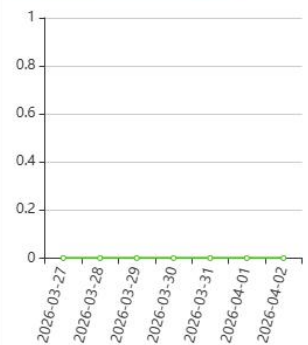

学习时长的课程对比 (分钟)

四、如何进行考试

第一步: 点击课程名称进入课程主页。

院校课程 | 兴趣学习

我的课程 | 已结束 | 报名中

提示: 院校课程学习会记录课程学习时间, 课程主题讨论次数, 作业答题情况及考试成绩, 作为最终课程成绩考核。

测试课程

李红菊

学习进度: 0%

开课时间: 2024-04-10 至 2026-06-30

课程学分: 1.00 课程类型: 必修课

学习记录

一页展示5条、共1条 页次: 1 / 1

上一页 | 1 | 下一页

点击课程名称或者课程图标进入课程

第二步: 点击“开始学习”进入课程章节。